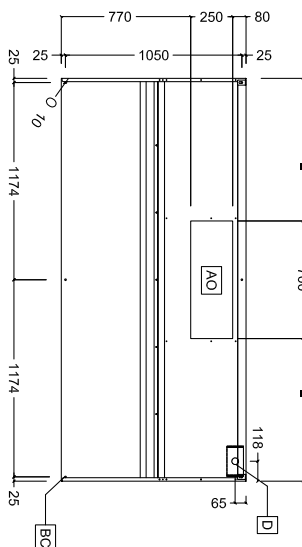

vetfilters 4x 500x400x30 mm

lucht afvoeropening 298x262 mm

Belangrijkste Gegevens

- Buitenste panelen met afgebogen randen om verwondingen te voorkomen.
- Voorbereid voor de installatie van verlichting.
- Laag geluidsniveau.

Front aanzicht

Zij aanzicht

Boven aanzicht

Algemene Gegevens:

Afmetingen, extern, breedte:	
642092 (MP1124DT)	2400 mm
Afmetingen, extern, diepte:	1100 mm
Afmetingen, extern, hoogte:	500 mm
Gewicht, netto:	56 kg