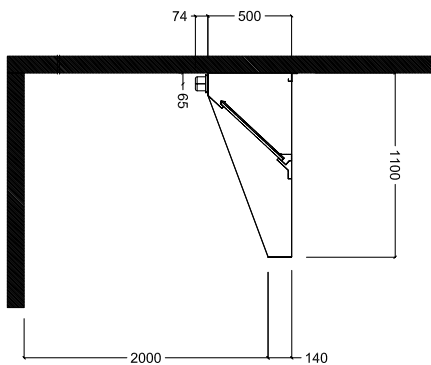

vetfilters 4x 500x400x30 mm

lucht afvoeropening 298x262 mm

Belangrijkste Gegevens

- Buitenste panelen met afgebogen randen om verwondingen te voorkomen.
- Voorbereid voor de installatie van verlichting.
- Laag geluidsniveau.

Front aanzicht

Zij aanzicht

Boven aanzicht

Algemene Gegevens:

Afmetingen, extern, breedte:	
642092 (MP1124DT)	2400 mm
Afmetingen, extern, diepte:	1100 mm
Afmetingen, extern, hoogte:	500 mm
Gewicht, netto:	56 kg